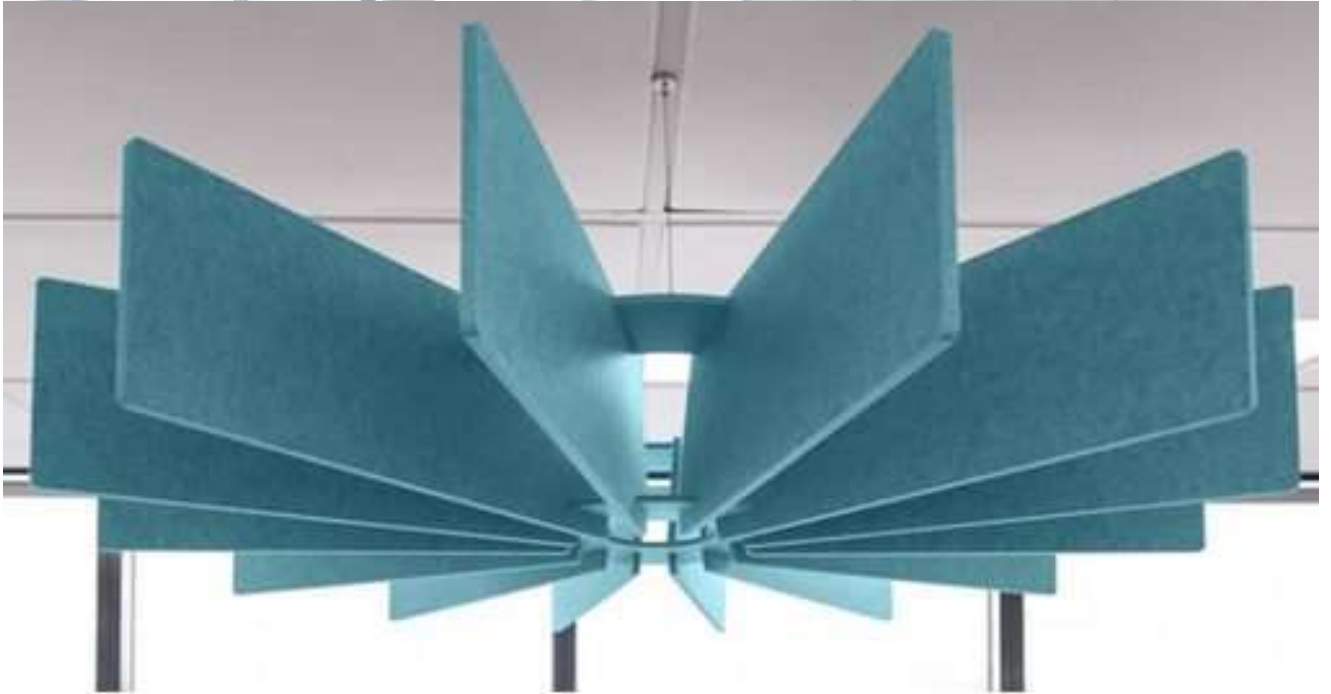

Thickness : 12 ,18 & 24 mm

Colors : 26 Color Choices

Size : 1200 x 1200 , 1800 x 1800 & 2400 x 2400 (Can be Customizable)

Thickness : 12 ,18 & 24 mm

Colors : 26 Color Choices

ABANICO (FAN SHAPE)

Size (mm) : 900 & 1200 Width (Can be Customizable)