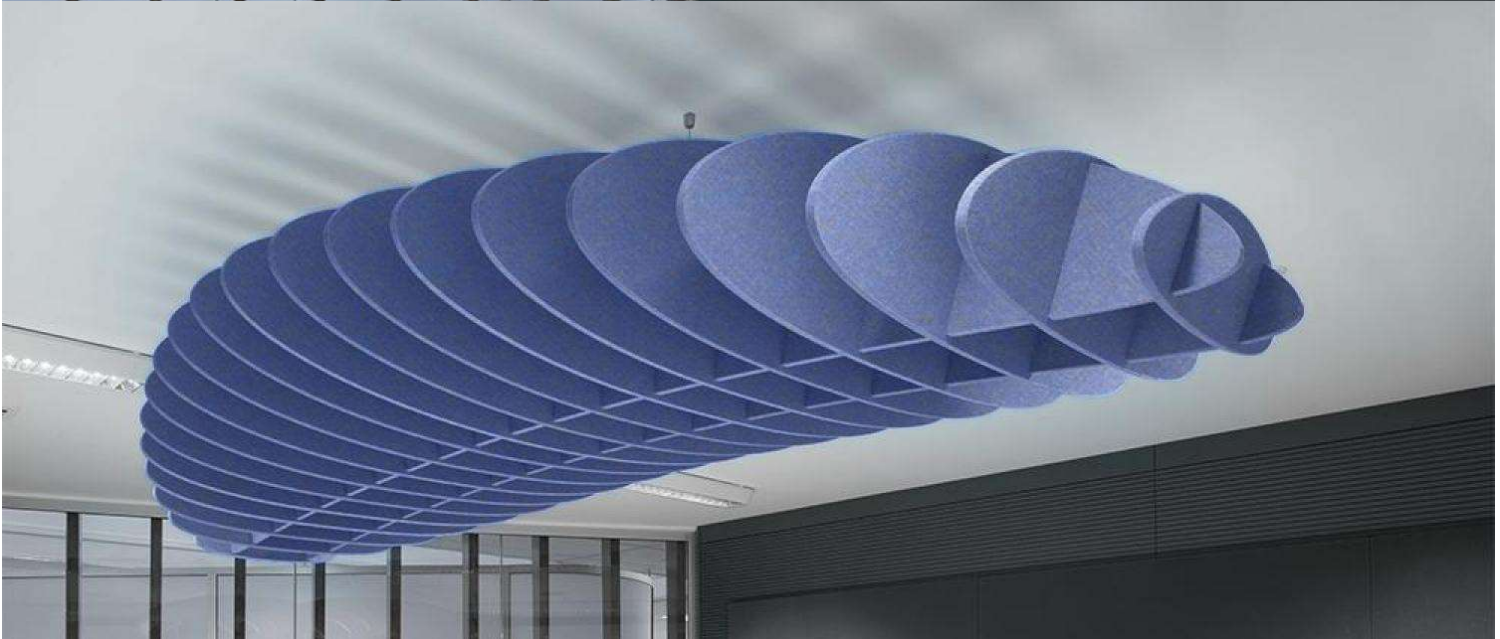

EKLIPS

Size (mm) : 1200 x 600 & 2400 x 1000 (Can be Customizable)

Thickness : 12 ,18 & 24 mm

Colors : 26 Color Choices