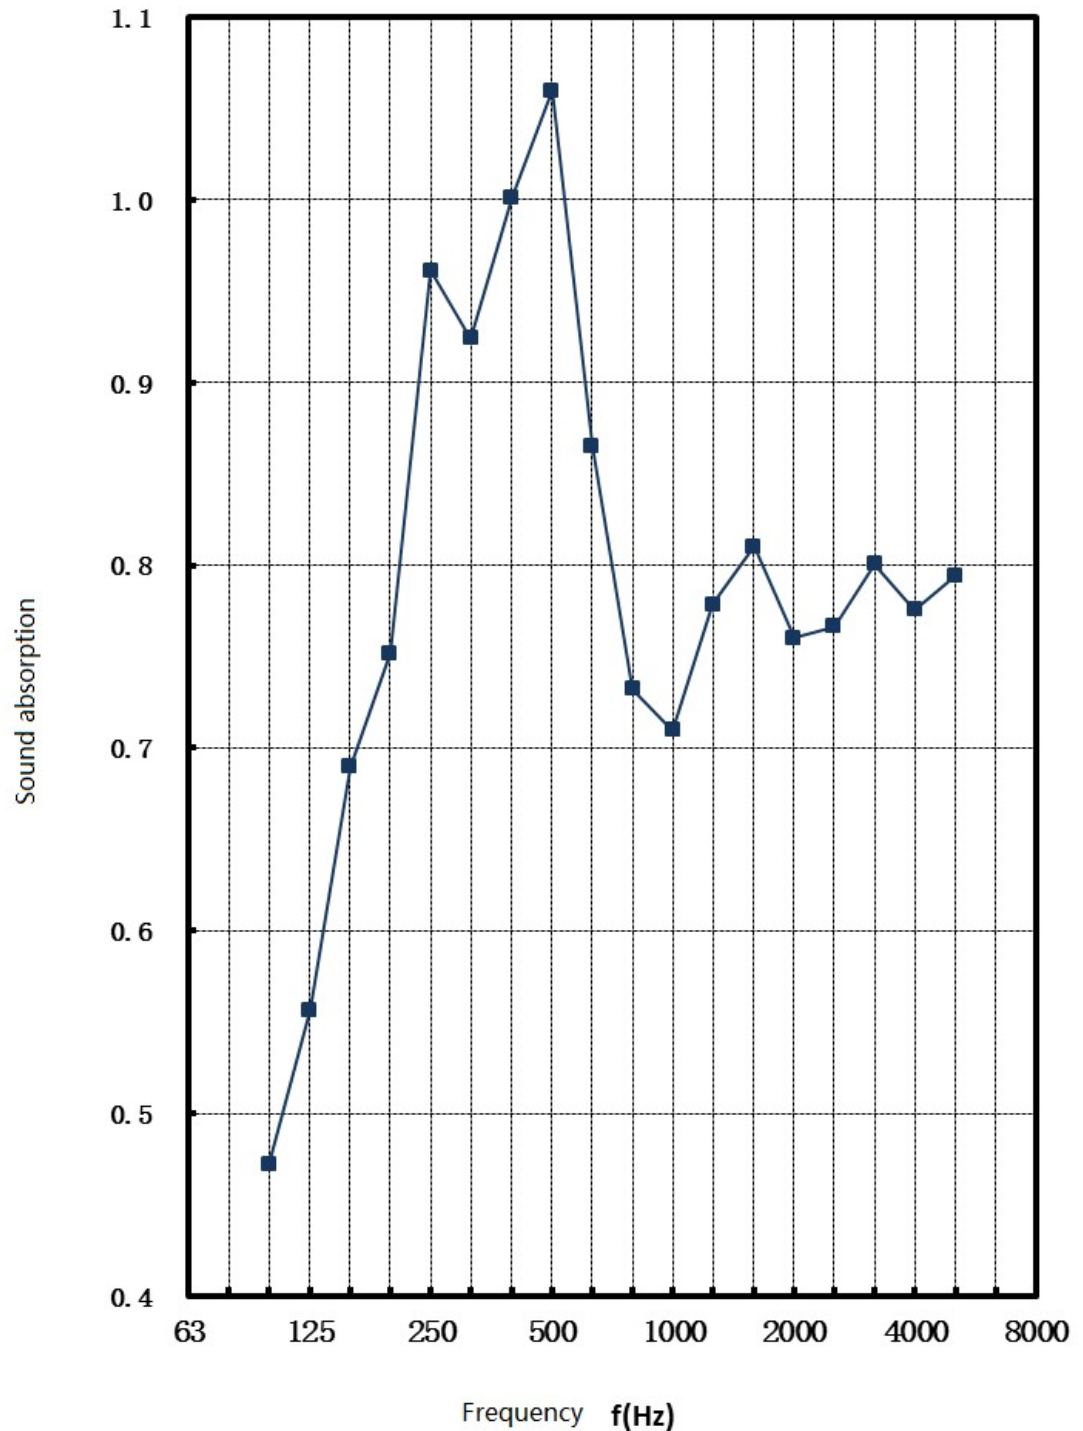

SOUND ABSORPTION GRAPH

f Hz	α_s
50 63 80	///
100 125 160	0.47 0.56 0.69
200 250 315	0.75 0.96 0.92
400 500 630	1.00 1.06 0.87
800 1000 1250	0.73 0.71 0.78
1600 2000 2500	0.81 0.76 0.77
3150 4000 5000	0.80 0.78 0.79
NRC	0.85