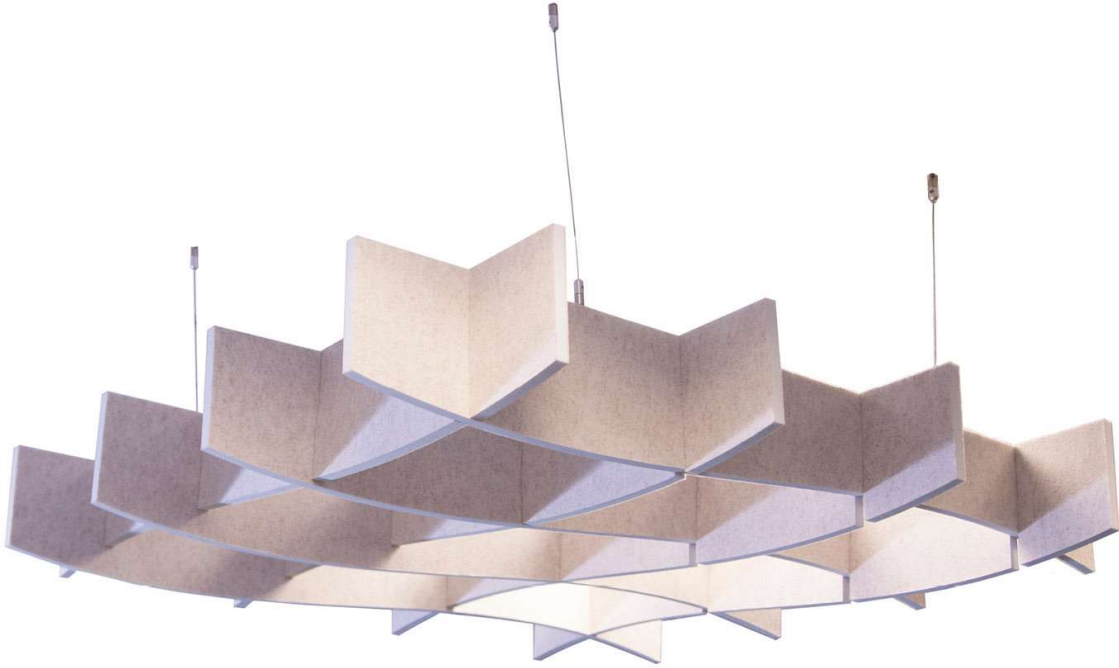

WAVED PLEXUS

Size (mm) : 1200 x 1200 , 1800 x 1800 , 2400 x 2400 (Can be Customizable)

Thickness : 12 ,18 & 24 mm

Colors : 26 Color Choices