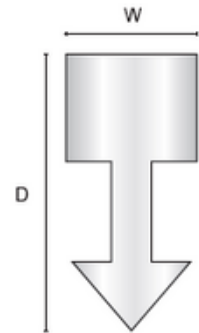

**Aluminium Dividing Strip**  
**EDA-510/ 310**

80  
Mill Aluminium

86  
Bright Brass

91  
Bright Silver

95  
Bright Copper

96  
Brushed Copper

Code	W x D (mm)	Length (m)	Finish	Box Qty
EDA510	5 x 10	2.5	80,86,91,95,96	20
EDA310	3 x 10	2.5	86,91	20