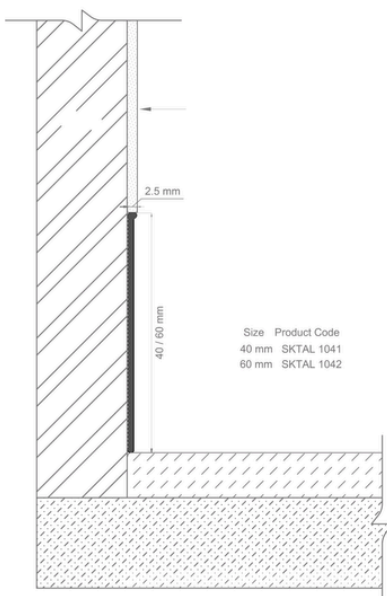

### Size:

- L 6x6 mm
- L 19x19 mm
- L 8x8 mm
- L 25x25 mm
- L 12x12 mm

## SKIRTING

- Height - 50 / 75 / 100 / 150mm
- Length - 3000mm.

- Width - 60 / 80 / 100mm
- Length - 3000mm.

## SKIRTING

- Height - 40 / 60 / 100mm
- Length - 3000mm.

- Width - 40 / 60mm
- Length - 3000mm.

## SKIRTING

- Height - 50 / 75 / 100mm
- Length - 3000mm.

- Width - 75mm
- Length - 3000mm.