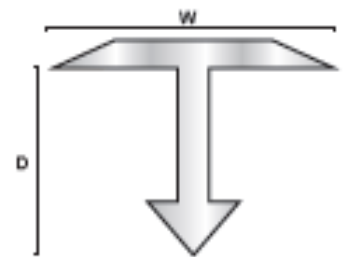

**Aluminium Dividing Strip
EDA-147**