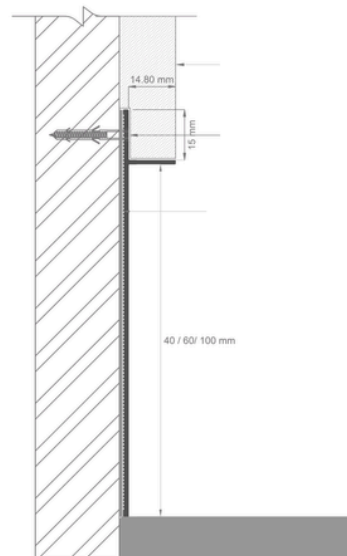

### Size:

- L 6x6 mm
- L 19x19 mm
- L 8x8 mm
- L 25x25 mm
- L 12x12 mm

## SKIRTING

- Height - 50 / 75 / 100 / 150mm
- Length - 3000mm.

- Width - 60 / 80 / 100mm
- Length - 3000mm.

## SKIRTING

- Height - 40 / 60 / 100mm
- Length - 3000mm.

- Width - 40 / 60mm
- Length - 3000mm.

## SKIRTING

- Height - 50 / 75 / 100mm
- Length - 3000mm.

- Width - 75mm
- Length - 3000mm.